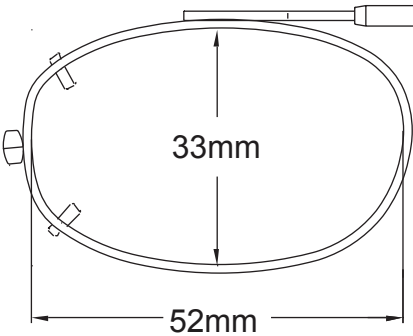

XLO 44

104mm/10.4cm

LO/REC

XLO 46

108mm/10.8cm

**Available in
FLIP**

LO/REC

XLO 48

113mm/11.3cm

**Available in
FLIP**

LO/REC

XLO 50

117mm/11.7cm

LO/REC

XLO 52

120mm/12.0cm

LO/REC

XLO 54

126mm/12.6cm

XLO 56

131mm/13.1cm