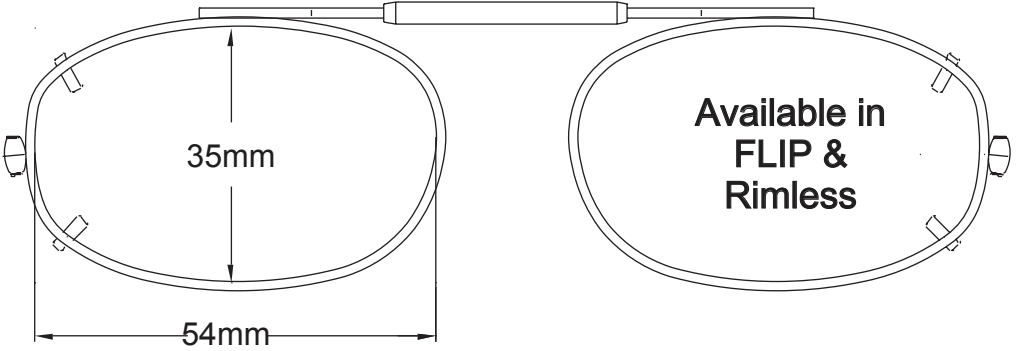

XLO 44

104mm/10.4cm

LO/REC

XLO 46

108mm/10.8cm

**Available in
FLIP**

LO/REC

XLO 48

113mm/11.3cm

**Available in
FLIP**

LO/REC

XLO 50

117mm/11.7cm

LO/REC

XLO 52

120mm/12.0cm

LO/REC

XLO 54

126mm/12.6cm

XLO 56

131mm/13.1cm