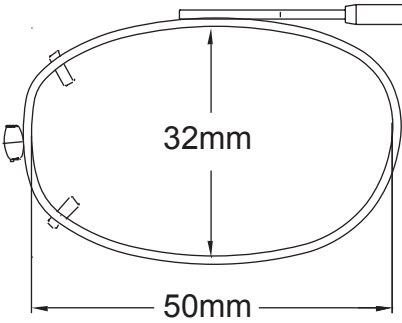

XLO 44

104mm/10.4cm

LO/REC

XLO 46

108mm/10.8cm

**Available in
FLIP**

LO/REC

XLO 48

113mm/11.3cm

**Available in
FLIP**

LO/REC

XLO 50

117mm/11.7cm

LO/REC

XLO 52

120mm/12.0cm

LO/REC

XLO 54

126mm/12.6cm

XLO 56

131mm/13.1cm