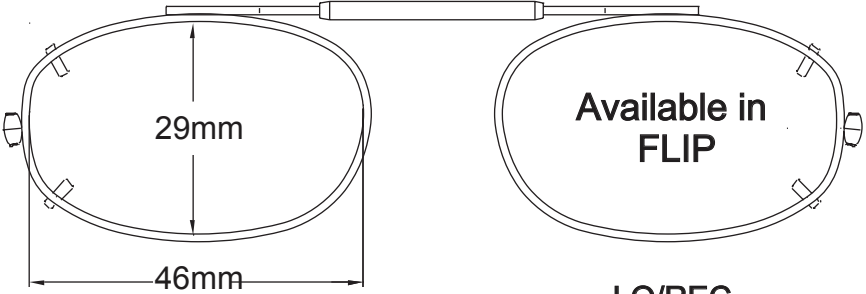

XLO 44

104mm/10.4cm

LO/REC

XLO 46

108mm/10.8cm

**Available in
FLIP**

LO/REC

XLO 48

113mm/11.3cm

**Available in
FLIP**

LO/REC

XLO 50

117mm/11.7cm

LO/REC

XLO 52

120mm/12.0cm

LO/REC

XLO 54

126mm/12.6cm

XLO 56

131mm/13.1cm