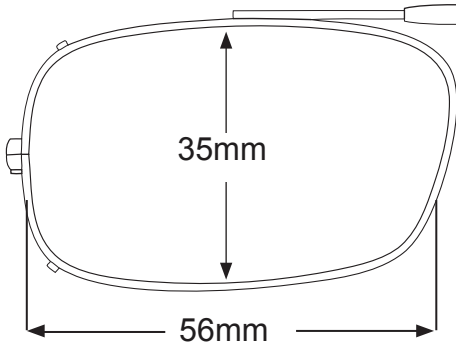

TRX 48

114mm/11.4cm

**Available in
FLIP &
Rimless**

TRUX REC

TRX 50

117mm/11.7cm

**Available in
FLIP &
Rimless**

TRUX REC

TRX 52

122mm/12.2cm

**Available in
FLIP &
Rimless**

TRUX REC

TRX 54

125mm/12.5cm

TRUX REC

TRX 56

129mm/12.9cm

TRUX REC

TRX 58

133mm/13.3cm

TRUX REC