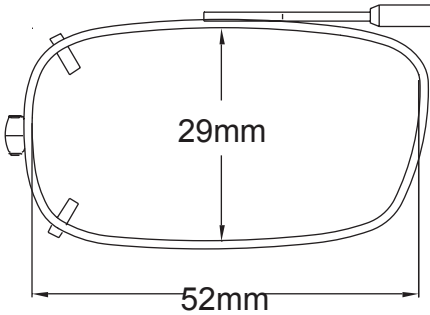

TRX 48

114mm/11.4cm

**Available in
FLIP &
Rimless**

TRUX REC

TRX 50

117mm/11.7cm

**Available in
FLIP &
Rimless**

TRUX REC

TRX 52

122mm/12.2cm

**Available in
FLIP &
Rimless**

TRUX REC

TRX 54

125mm/12.5cm

TRUX REC

TRX 56

129mm/12.9cm

TRUX REC

TRX 58

133mm/13.3cm

TRUX REC