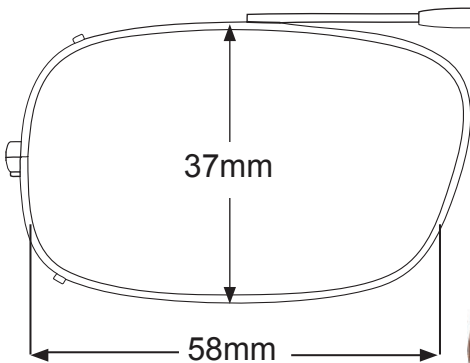

TRX 48

114mm/11.4cm

**Available in
FLIP &
Rimless**

TRUX REC

TRX 50

117mm/11.7cm

**Available in
FLIP &
Rimless**

TRUX REC

TRX 52

122mm/12.2cm

**Available in
FLIP &
Rimless**

TRUX REC

TRX 54

125mm/12.5cm

TRUX REC

TRX 56

129mm/12.9cm

TRUX REC

TRX 58

133mm/13.3cm

TRUX REC