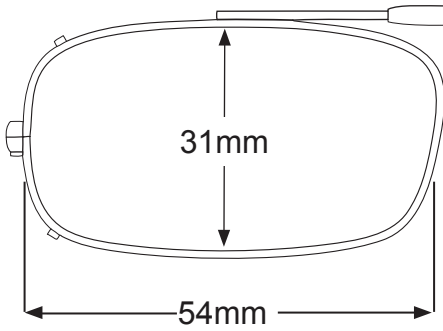

TRX 48

114mm/11.4cm

**Available in
FLIP &
Rimless**

TRUX REC

TRX 50

117mm/11.7cm

**Available in
FLIP &
Rimless**

TRUX REC

TRX 52

122mm/12.2cm

**Available in
FLIP &
Rimless**

TRUX REC

TRX 54

125mm/12.5cm

TRUX REC

TRX 56

129mm/12.9cm

TRUX REC

TRX 58

133mm/13.3cm

TRUX REC