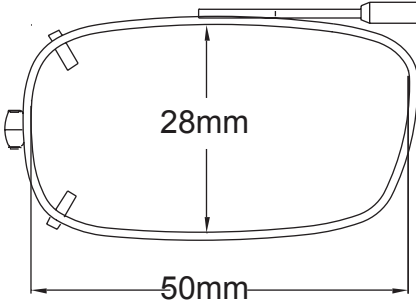

TRX 48

114mm/11.4cm

**Available in
FLIP &
Rimless**

TRUX REC

TRX 50

117mm/11.7cm

**Available in
FLIP &
Rimless**

TRUX REC

TRX 52

122mm/12.2cm

**Available in
FLIP &
Rimless**

TRUX REC

TRX 54

125mm/12.5cm

TRUX REC

TRX 56

129mm/12.9cm

TRUX REC

TRX 58

133mm/13.3cm

TRUX REC