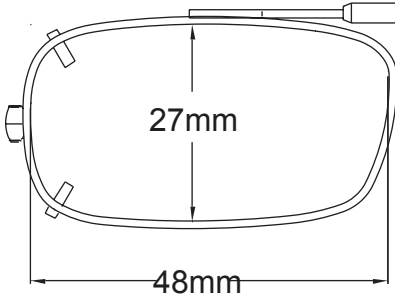

TRX 48

114mm/11.4cm

**Available in
FLIP &
Rimless**

TRUX REC

TRX 50

117mm/11.7cm

**Available in
FLIP &
Rimless**

TRUX REC

TRX 52

122mm/12.2cm

**Available in
FLIP &
Rimless**

TRUX REC

TRX 54

125mm/12.5cm

TRUX REC

TRX 56

129mm/12.9cm

TRUX REC

TRX 58

133mm/13.3cm

TRUX REC