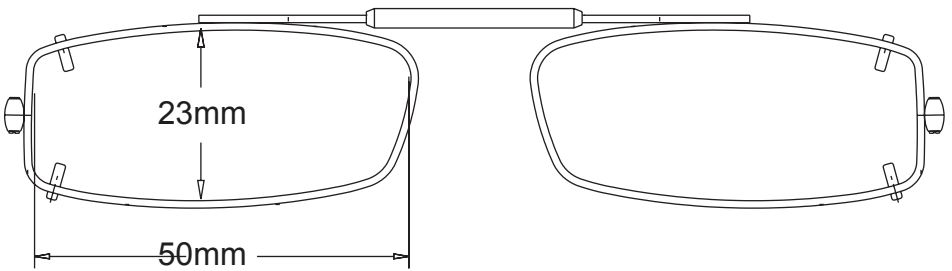

SLM 48

112mm/11.2cm

SLIM REC

SLM 50

119mm/11.9cm

SLIM REC

SLM 52

120mm/12.0cm

**Available in
Rimless**

SLIM REC

SLM 54

125mm/12.5cm

**Available in
FLIP &
Rimless**

SLIM REC

SLM 56

128mm/12.8cm

SLIM REC