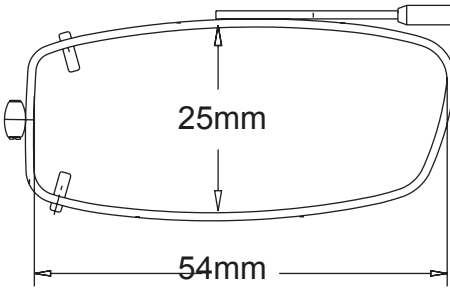

SLM 48

112mm/11.2cm

SLIM REC

SLM 50

119mm/11.9cm

SLIM REC

SLM 52

120mm/12.0cm

**Available in
Rimless**

SLIM REC

SLM 54

125mm/12.5cm

**Available in
FLIP &
Rimless**

SLIM REC

SLM 56

128mm/12.8cm

SLIM REC