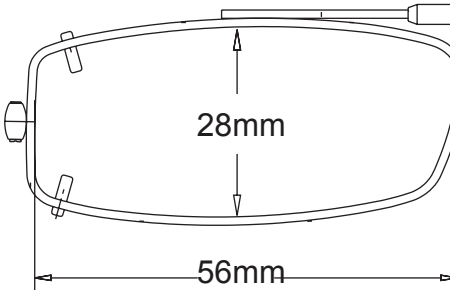

SLM 48

112mm/11.2cm

SLIM REC

SLM 50

119mm/11.9cm

SLIM REC

SLM 52

120mm/12.0cm

**Available in
Rimless**

SLIM REC

SLM 54

125mm/12.5cm

**Available in
FLIP &
Rimless**

SLIM REC

SLM 56

128mm/12.8cm

SLIM REC