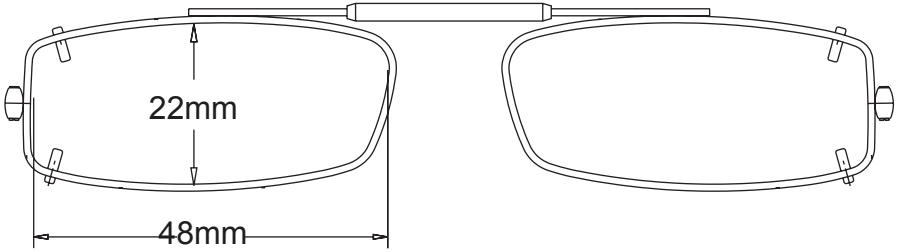

SLM 48

112mm/11.2cm

SLIM REC

SLM 50

119mm/11.9cm

SLIM REC

SLM 52

120mm/12.0cm

**Available in
Rimless**

SLIM REC

SLM 54

125mm/12.5cm

**Available in
FLIP &
Rimless**

SLIM REC

SLM 56

128mm/12.8cm

SLIM REC