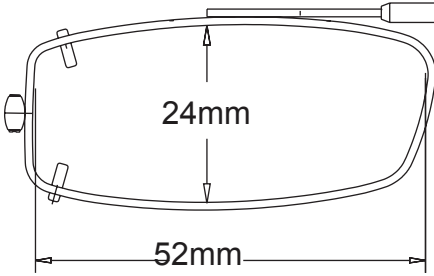

SLM 48

112mm/11.2cm

SLIM REC

SLM 50

119mm/11.9cm

SLIM REC

SLM 52

120mm/12.0cm

**Available in
Rimless**

SLIM REC

SLM 54

125mm/12.5cm

**Available in
FLIP &
Rimless**

SLIM REC

SLM 56

128mm/12.8cm

SLIM REC