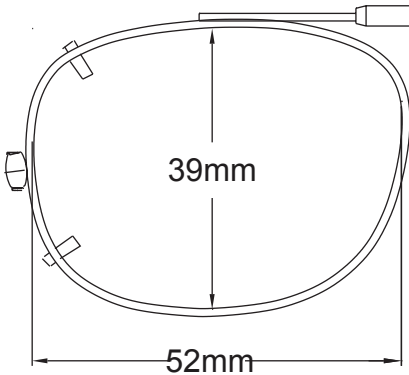

REX 48

111m/11.1cm

RECTANGLE

REX 50

115mm/11.5cm

**Available in
FLIP &
Rimless**

RECTANGLE

REX 52

118mm/11.8cm

**Available in
FLIP &
Rimless**

RECTANGLE

REX 54

124mm/12.4cm

RECTANGLE

REX 56

127mm/12.7cm

RECTANGLE