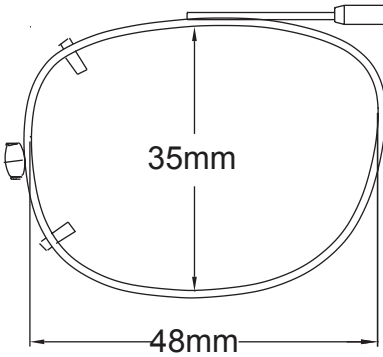

REX 48

111m/11.1cm

RECTANGLE

REX 50

115mm/11.5cm

**Available in
FLIP &
Rimless**

RECTANGLE

REX 52

118mm/11.8cm

**Available in
FLIP &
Rimless**

RECTANGLE

REX 54

124mm/12.4cm

RECTANGLE

REX 56

127mm/12.7cm

RECTANGLE