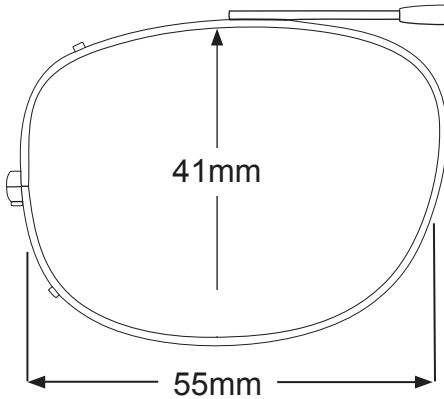

REX 48

111m/11.1cm

RECTANGLE

REX 50

115mm/11.5cm

**Available in
FLIP &
Rimless**

RECTANGLE

REX 52

118mm/11.8cm

**Available in
FLIP &
Rimless**

RECTANGLE

REX 54

124mm/12.4cm

RECTANGLE

REX 56

127mm/12.7cm

RECTANGLE