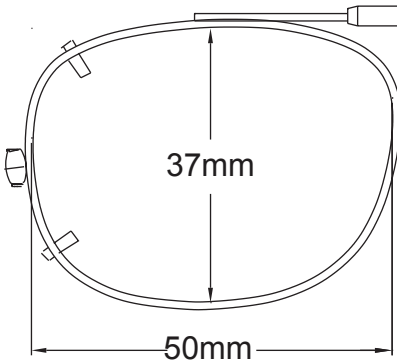

REX 48

111m/11.1cm

RECTANGLE

REX 50

115mm/11.5cm

**Available in
FLIP &
Rimless**

RECTANGLE

REX 52

118mm/11.8cm

**Available in
FLIP &
Rimless**

RECTANGLE

REX 54

124mm/12.4cm

RECTANGLE

REX 56

127mm/12.7cm

RECTANGLE