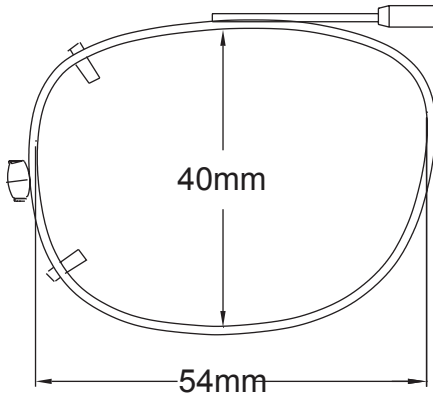

REX 48

111m/11.1cm

RECTANGLE

REX 50

115mm/11.5cm

**Available in
FLIP &
Rimless**

RECTANGLE

REX 52

118mm/11.8cm

**Available in
FLIP &
Rimless**

RECTANGLE

REX 54

124mm/12.4cm

RECTANGLE

REX 56

127mm/12.7cm

RECTANGLE