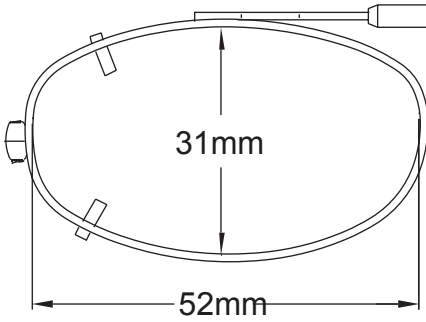

**MRX 46**

106mm/10.6cm

**MOD REC**

**MRX 48**

111mm/11.1cm

**MOD REC**

**MRX 50**

117mm/11.7cm

**MOD REC**

**MRX 52**

119mm/11.9cm

**MOD REC**

**MRX 54**

124mm/12.4cm

**MOD REC**