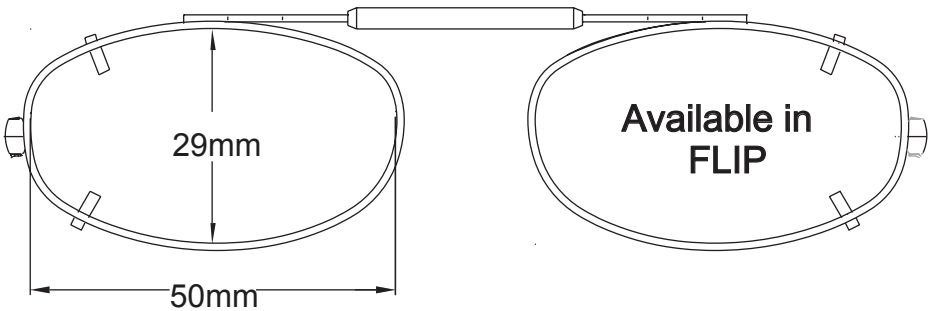

**MRX 46**

106mm/10.6cm

**MOD REC**

**MRX 48**

111mm/11.1cm

**MOD REC**

**MRX 50**

117mm/11.7cm

**MOD REC**

**MRX 52**

119mm/11.9cm

**MOD REC**

**MRX 54**

124mm/12.4cm

**MOD REC**