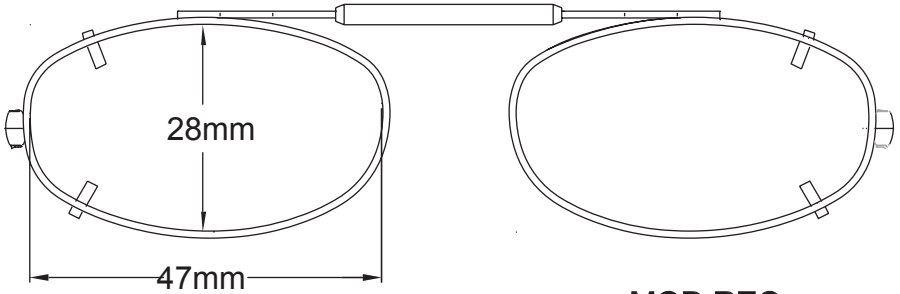

**MRX 46**

106mm/10.6cm

**MOD REC**

**MRX 48**

111mm/11.1cm

**MOD REC**

**MRX 50**

117mm/11.7cm

**MOD REC**

**MRX 52**

119mm/11.9cm

**MOD REC**

**MRX 54**

124mm/12.4cm

**MOD REC**