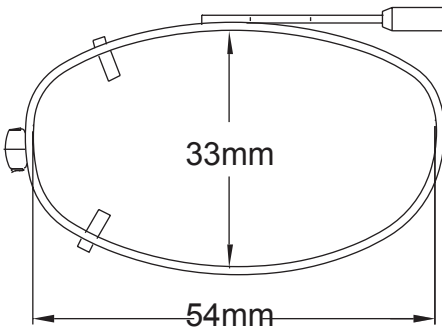

**MRX 46**

106mm/10.6cm

**MOD REC**

**MRX 48**

111mm/11.1cm

**MOD REC**

**MRX 50**

117mm/11.7cm

**MOD REC**

**MRX 52**

119mm/11.9cm

**MOD REC**

**MRX 54**

124mm/12.4cm

**MOD REC**